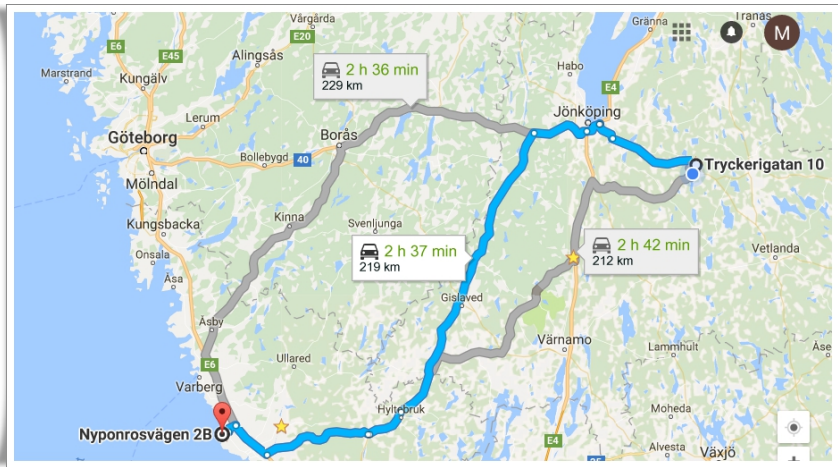

Postadress:
Myntgatan 8 D
331 37 Värnamo

Telefon: 010-470 84 51
Mailadress: avdelning2@gsfacket.se
Webbsida: www.gsfacket.se/avd2